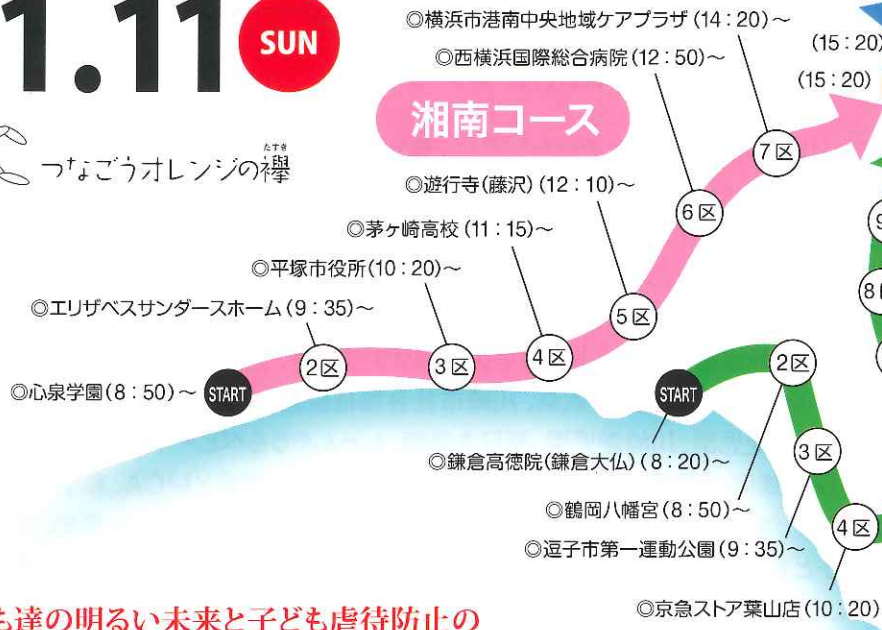

第12回 子ども虐待防止 オレンジリボン たすきリレー2018 11.11 **SUN**

都心・川崎コース

湘南コース

GOAL 横浜・山下公園 (石のステージ)

鎌倉・三浦・横須賀コース

子ども達の明るい未来と子ども虐待防止の
願いを込めた「オレンジリボンたすきリレー」、
今年で12年目になります。
湘南コース、都心・川崎コース、
鎌倉・三浦・横須賀コースで
「オレンジのたすき」を各コースから、
ゴールの横浜・山下公園めざしてつなぎます。