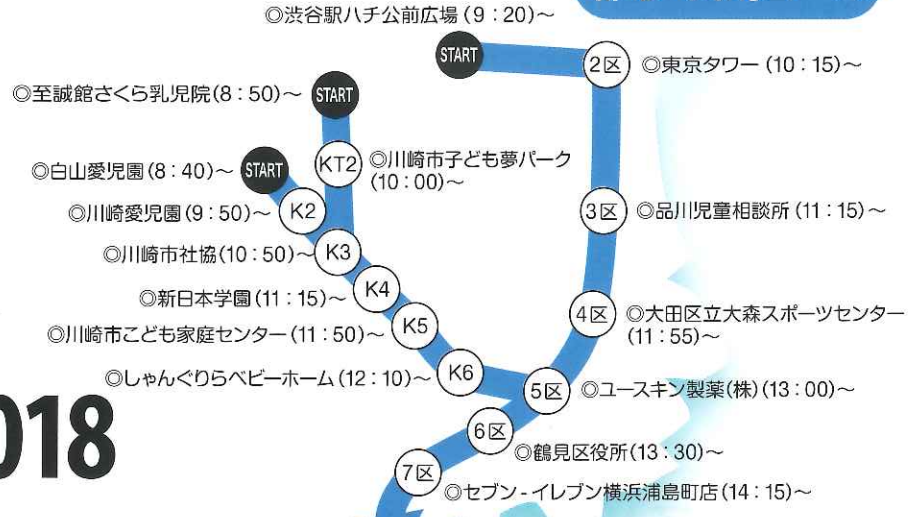

第12回 子ども虐待防止 オレンジリボン たすきリレー2018 11.11 **SUN**

都心・川崎コース

湘南コース

GOAL 横浜・山下公園 (石のステージ)

鎌倉・三浦・横須賀コース

子ども達の明るい未来と子ども虐待防止の
願いを込めた「オレンジリボンたすきリレー」、
今年で12年目になります。
湘南コース、都心・川崎コース、
鎌倉・三浦・横須賀コースで
「オレンジのたすき」を各コースから、
ゴールの横浜・山下公園めざしてつなぎます。